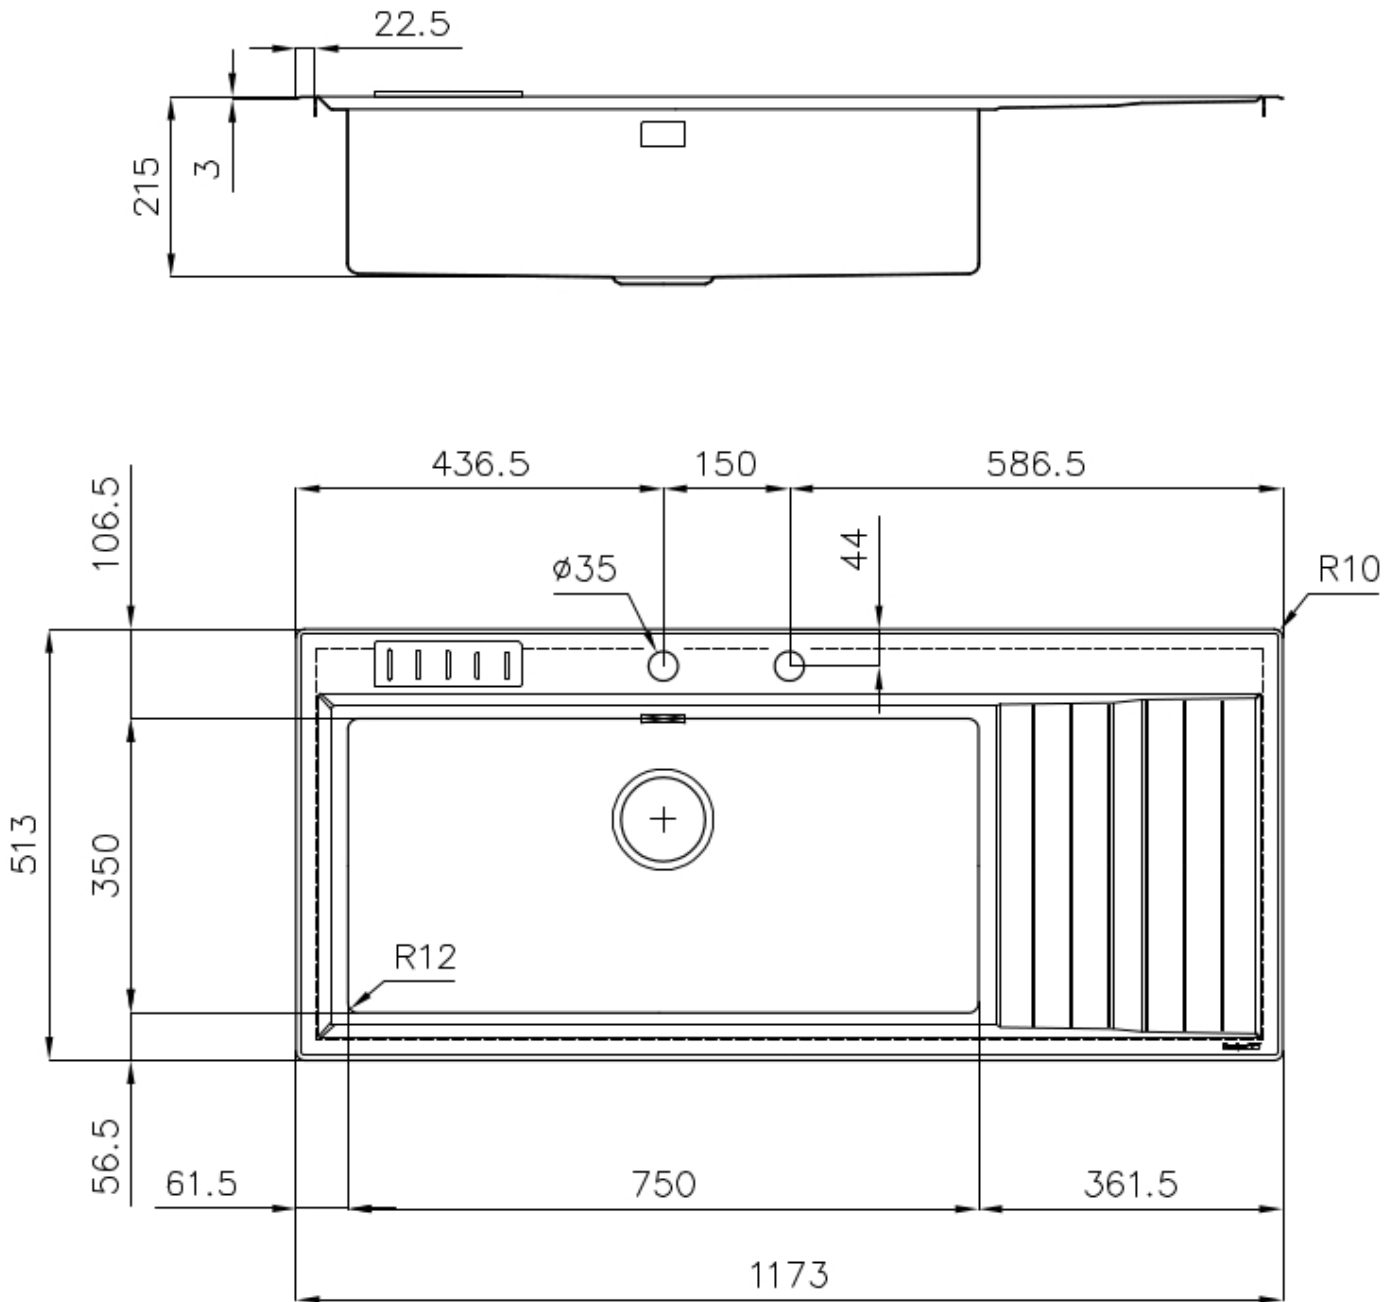

DIBUJOS TÉCNICOS